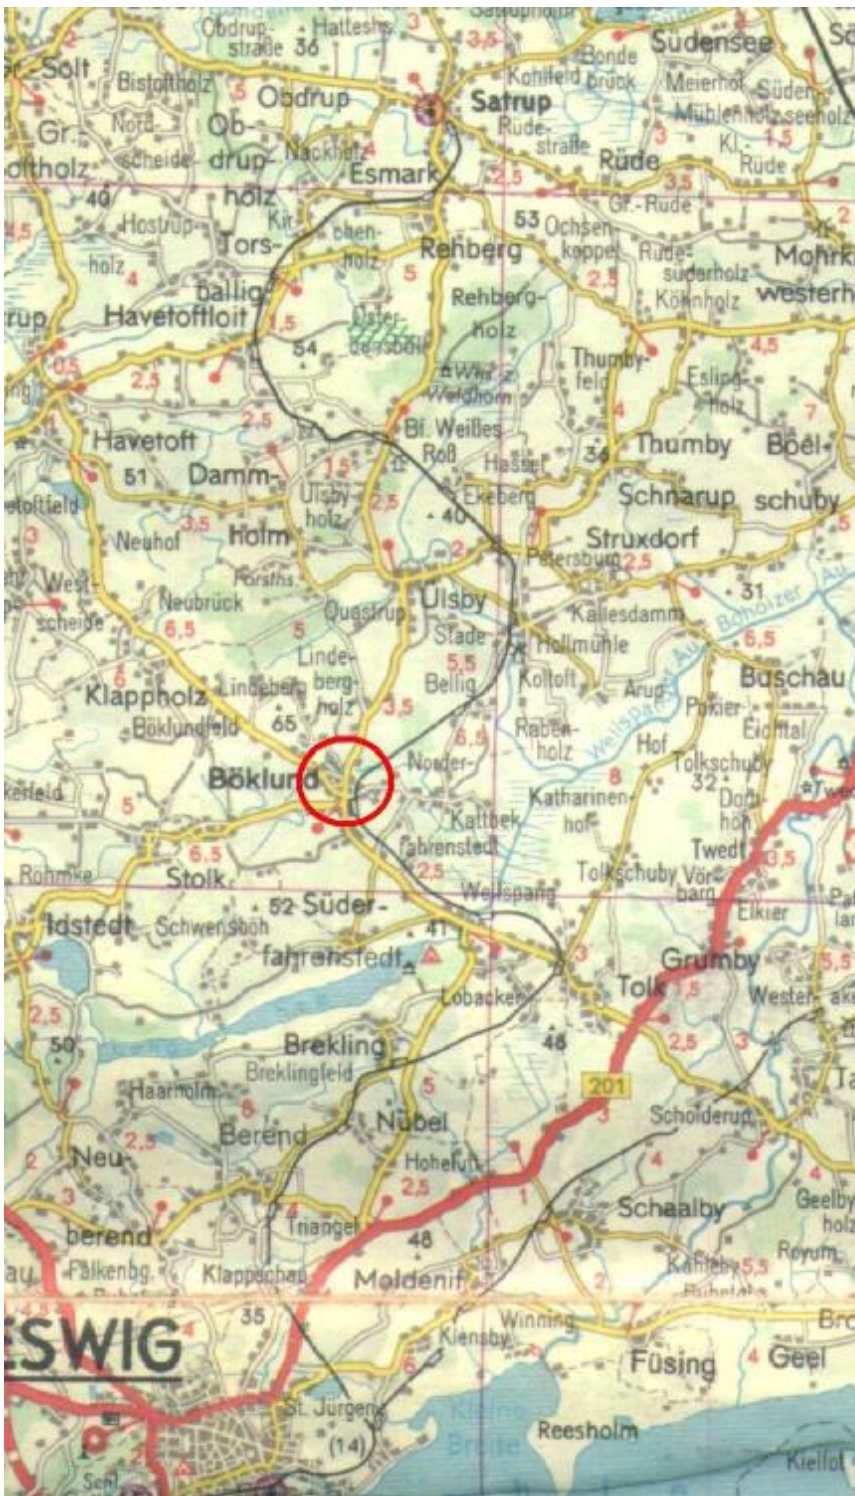

Schleswiger Kreisbahn Schleswig - Satrup

1904 - 1965

Station Haveltofftloit.