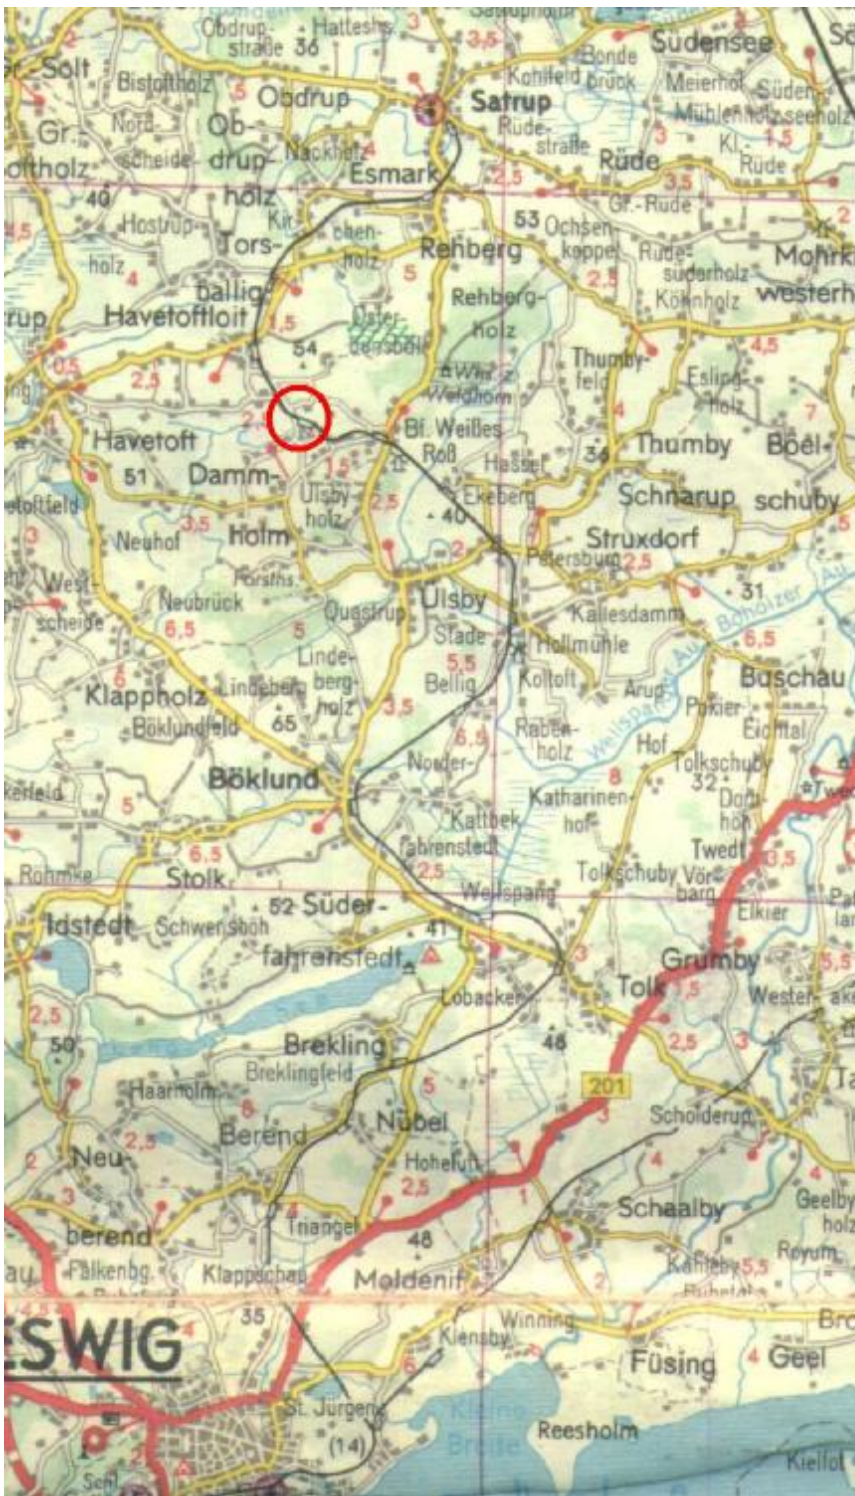

Schleswiger Kreisbahn Schleswig - Satrup

1904 - 1965

Station Haveltofftloit.