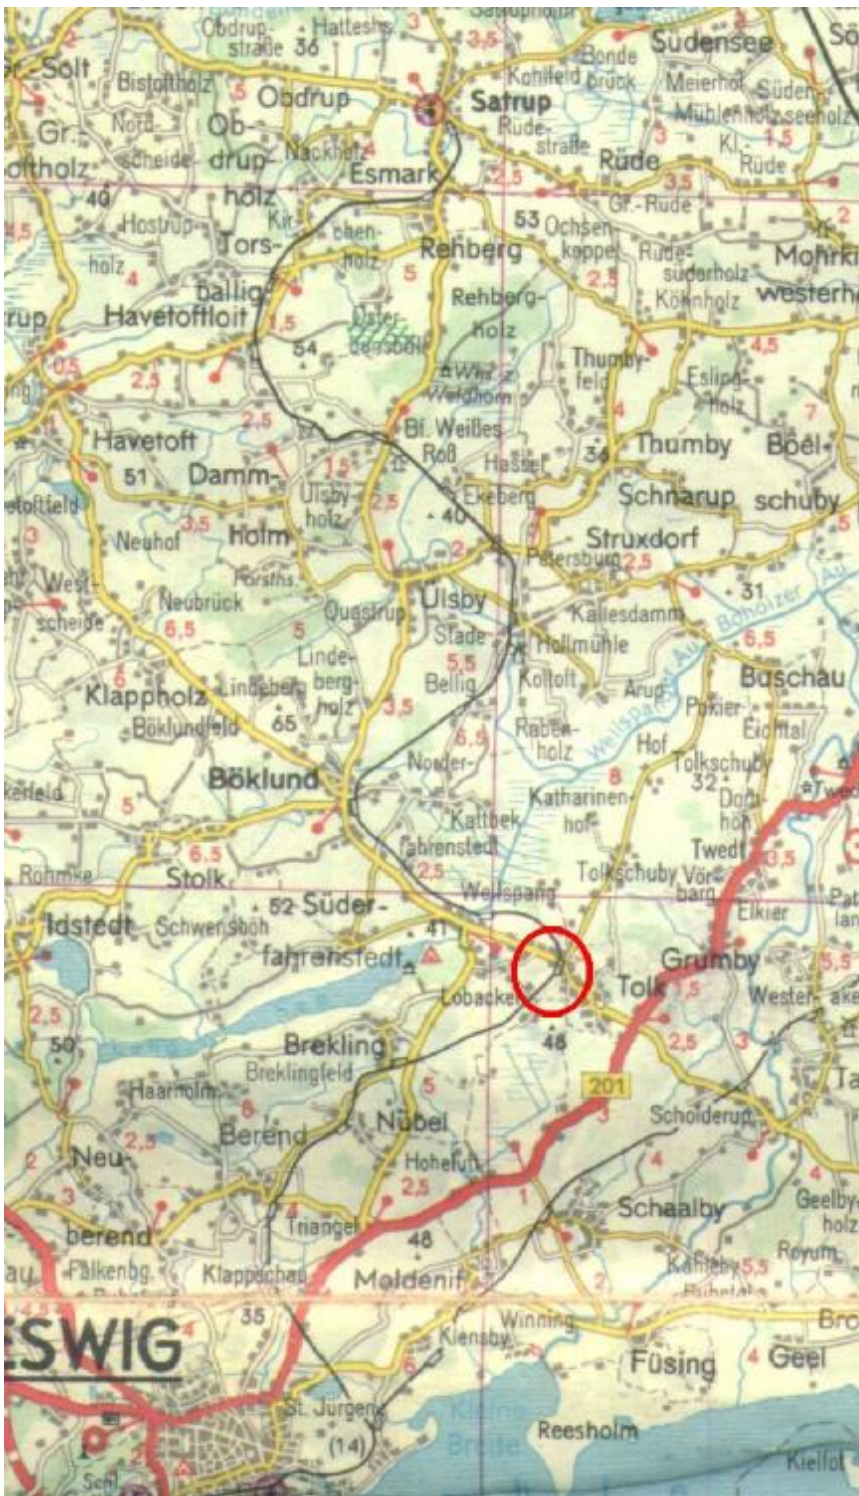

Schleswiger Kreisbahn Schleswig - Satrup

1904 - 1965

Station Haveltofftloit.