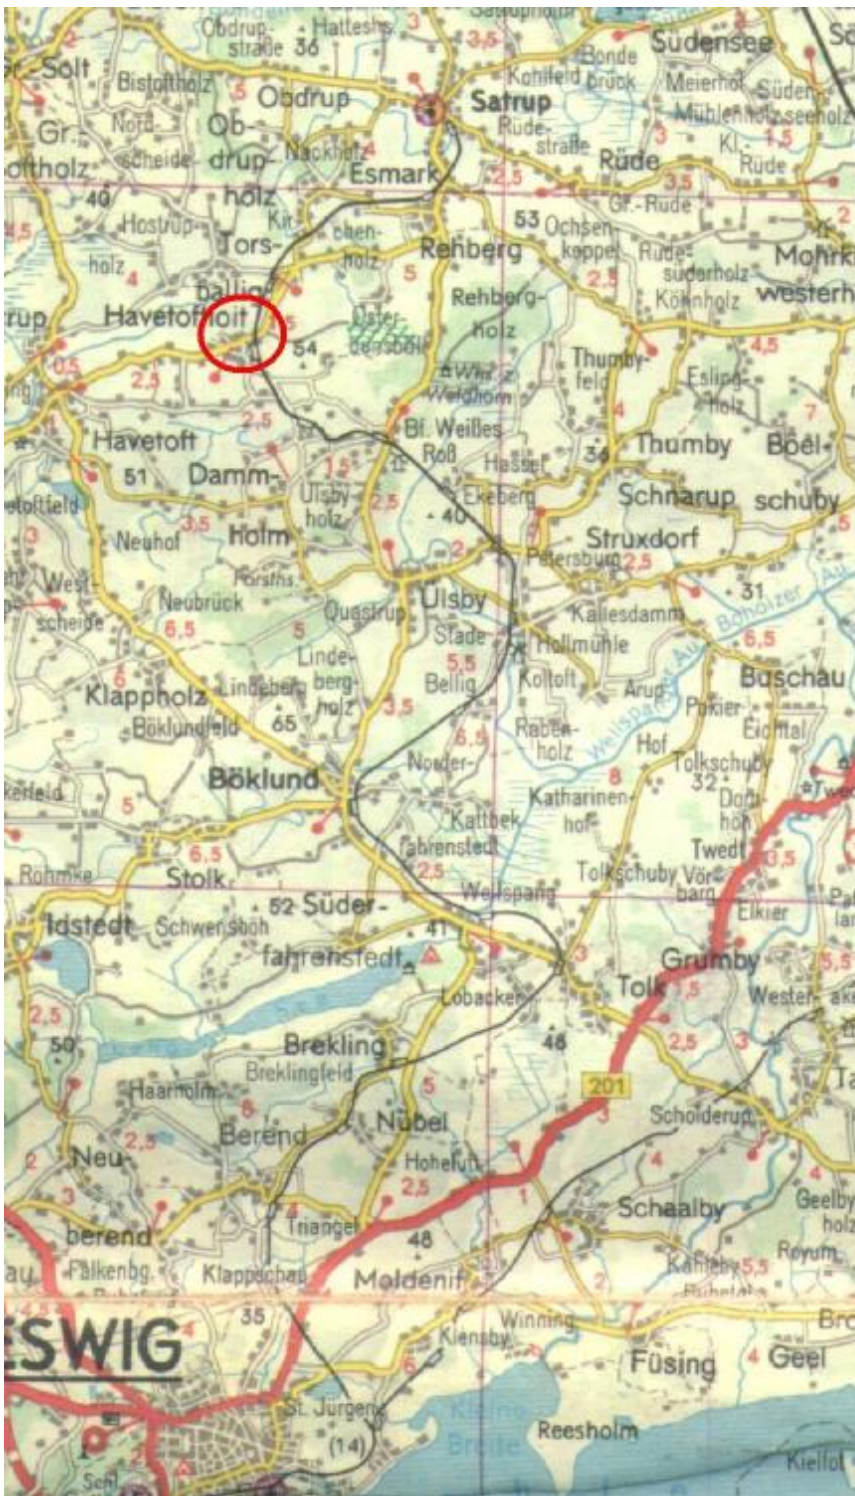

Schleswiger Kreisbahn Schleswig - Satrup

1904 - 1965

Station Haveltofftloit.