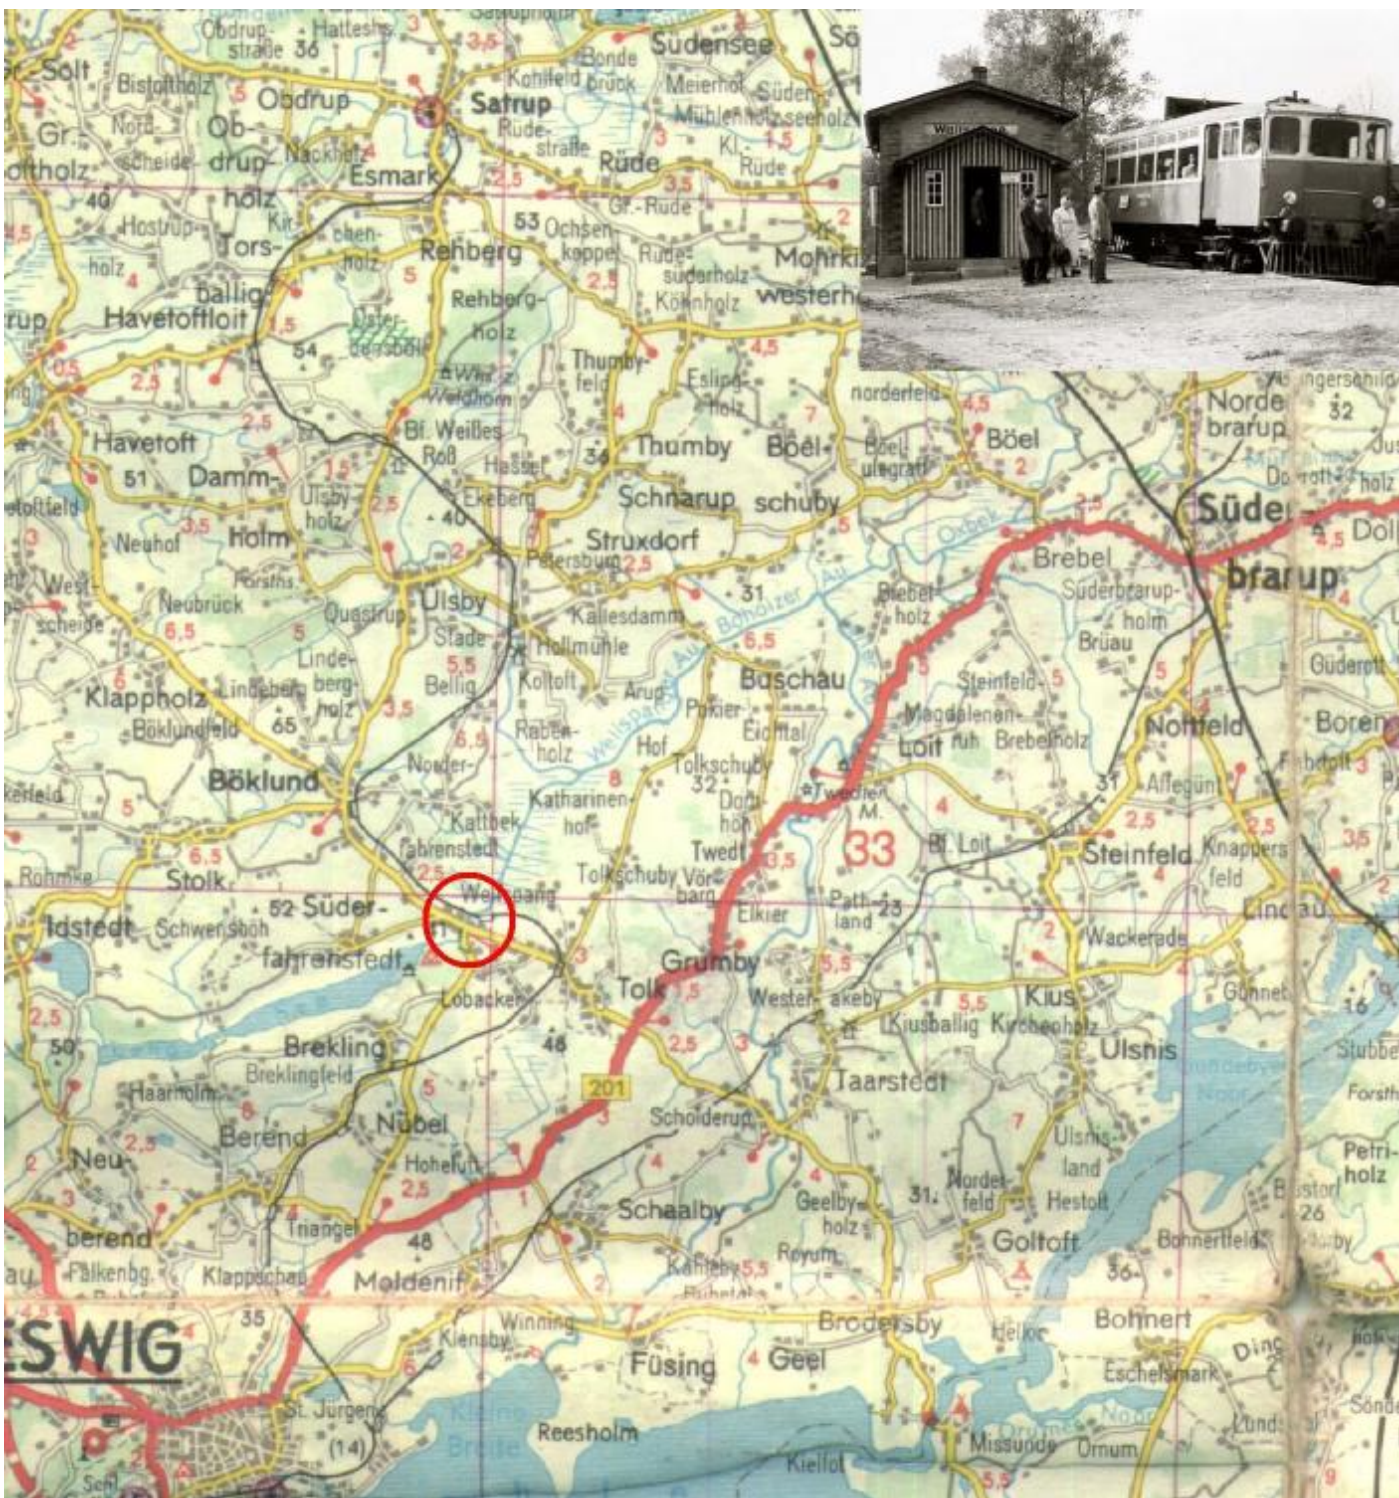

Schleswiger Kreisbahn Schleswig - Satrup

1904 - 1965

Station Haveltofftloit.