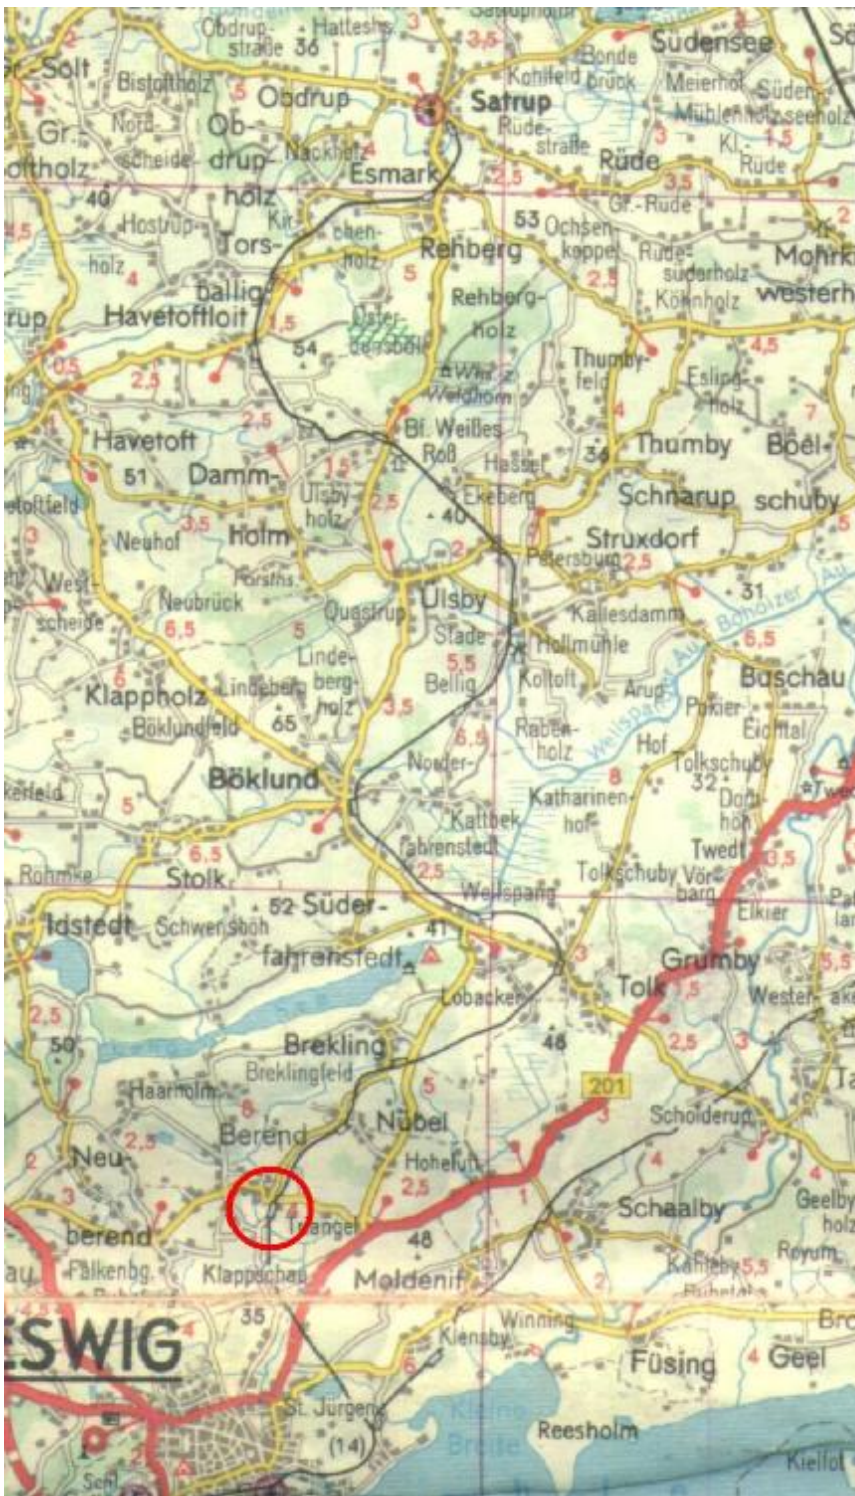

Schleswiger Kreisbahn Schleswig - Satrup

1904 - 1965

Station Haveltofftloit.