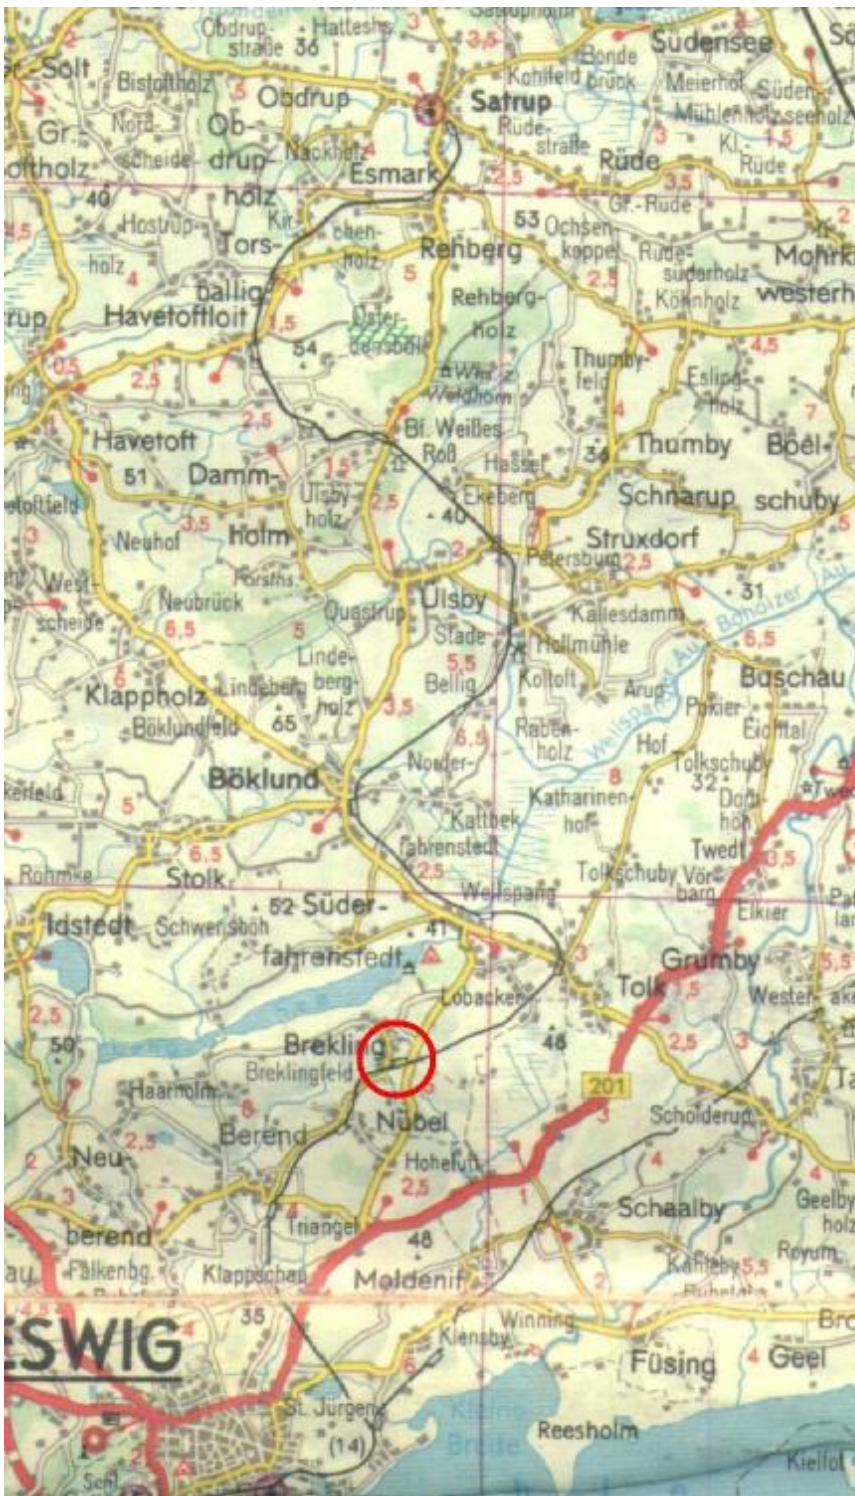

Schleswiger Kreisbahn Schleswig - Satrup

1904 - 1965

Station Haveltofftloit.