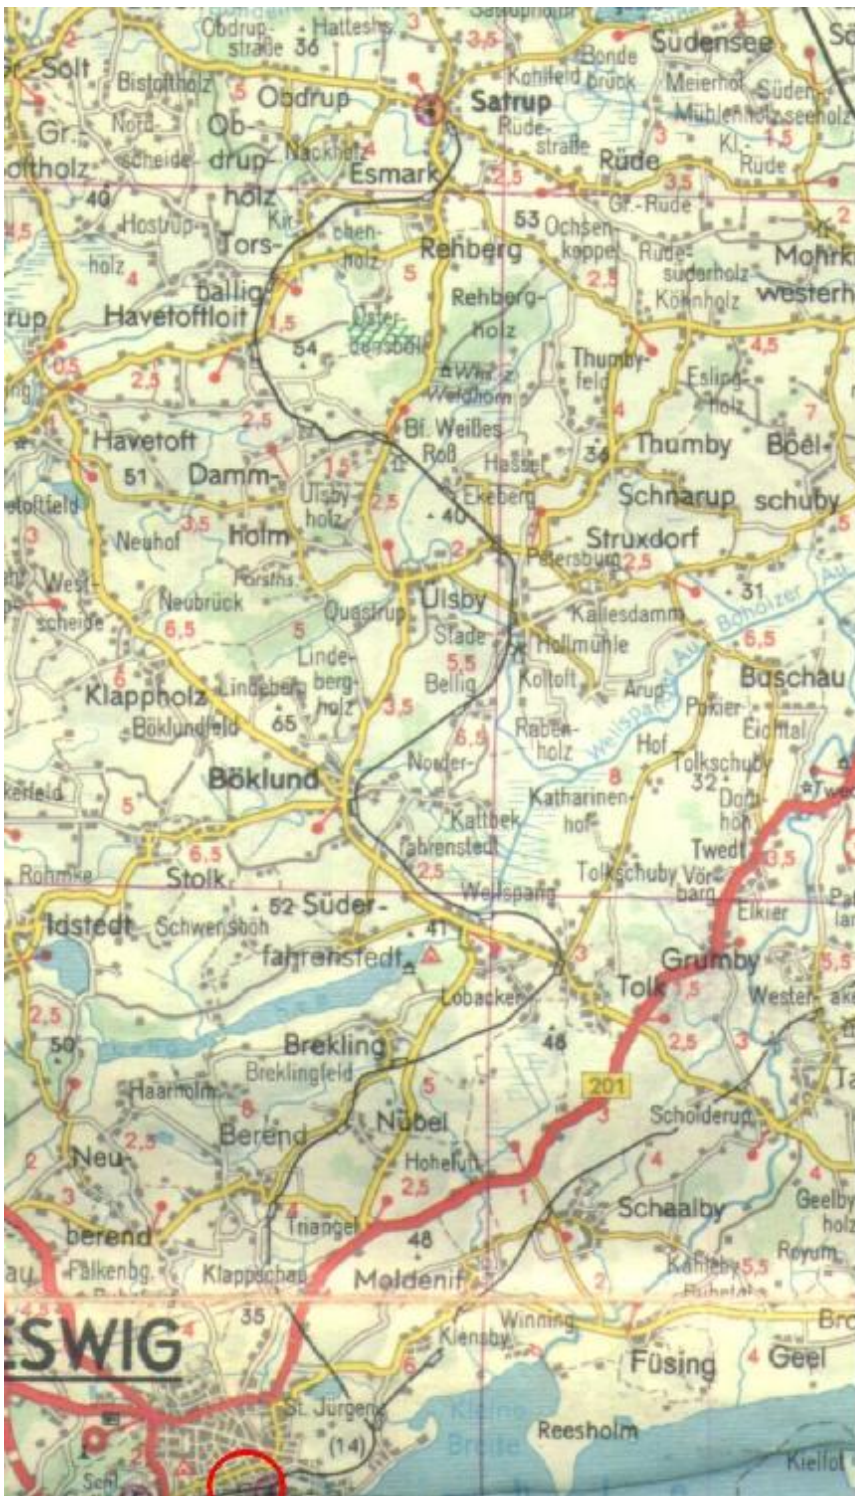

Schleswiger Kreisbahn Schleswig - Satrup

1904 - 1965

Station Haveltofftloit.