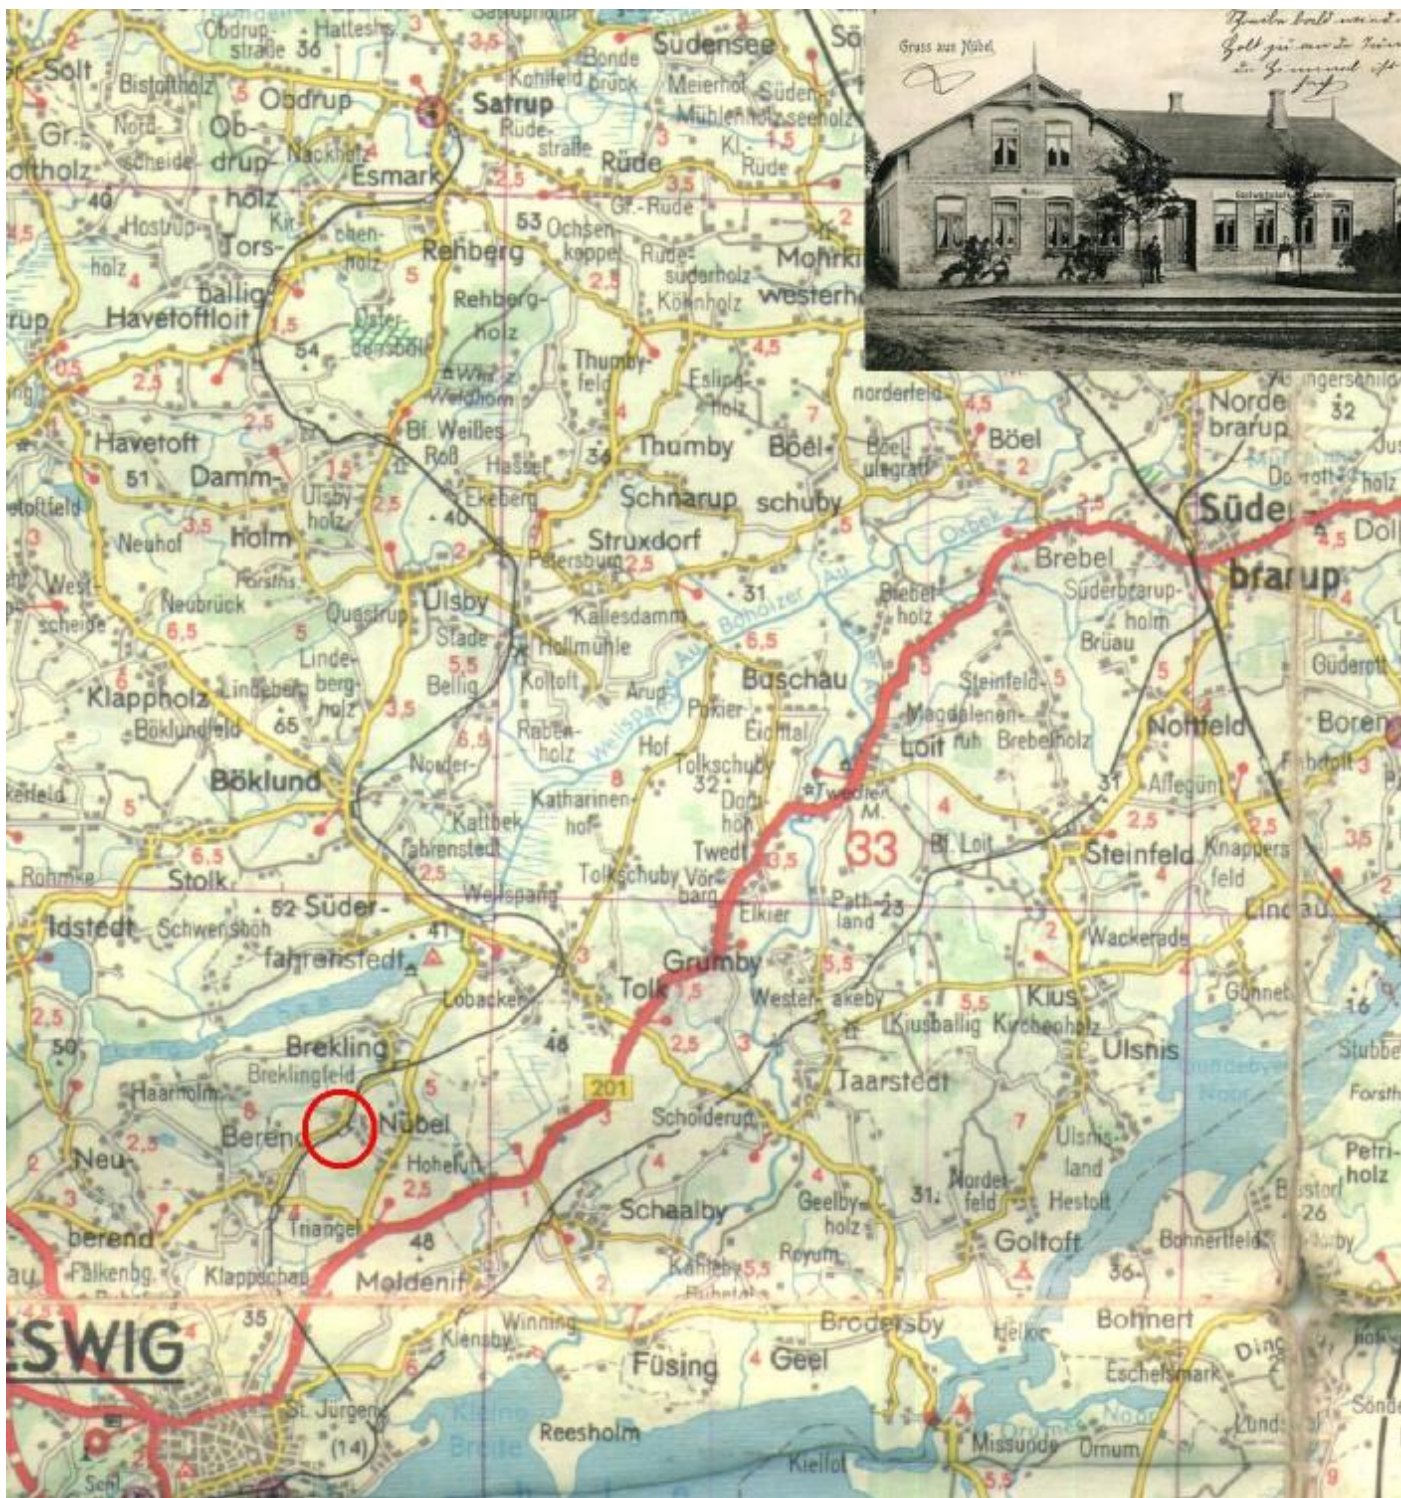

Schleswiger Kreisbahn Schleswig - Satrup

1904 - 1965

Station Haveltofftloit.