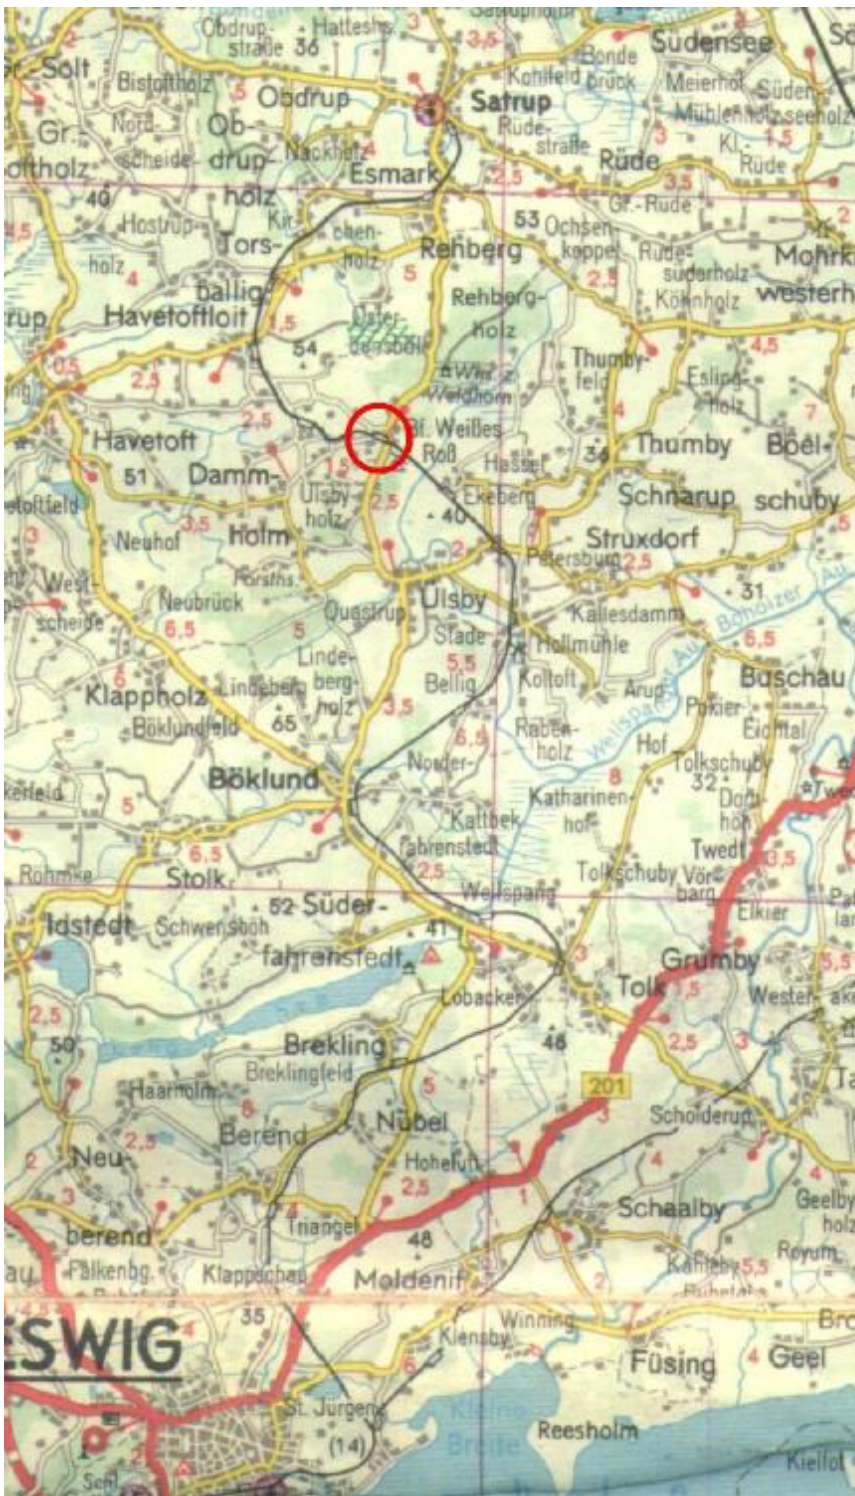

Schleswiger Kreisbahn Schleswig - Satrup

1904 - 1965

Station Haveltofftloit.