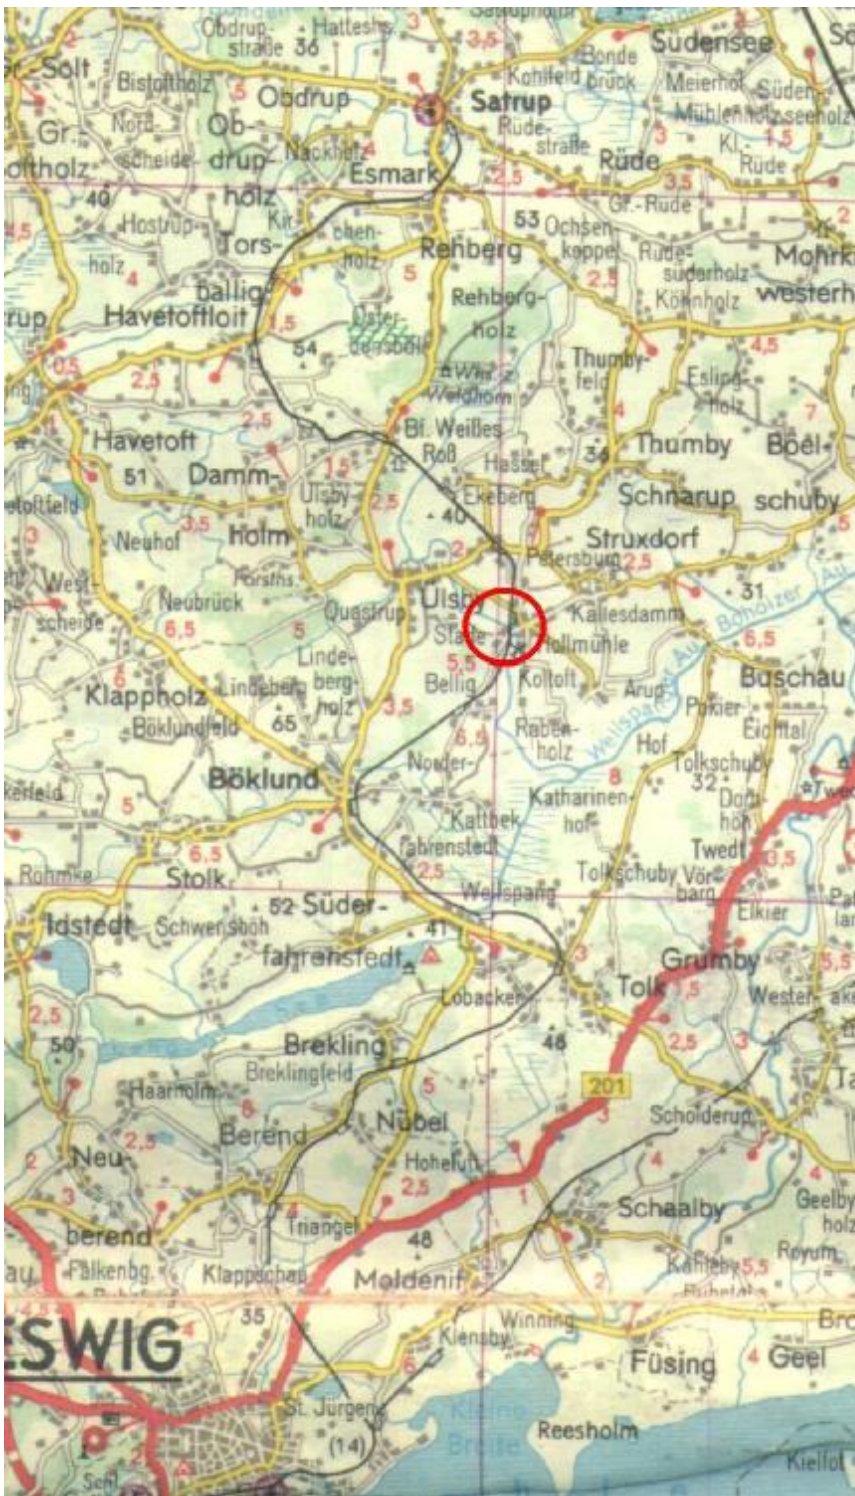

Schleswiger Kreisbahn Schleswig - Satrup

1904 - 1965

Station Haveltofftloit.